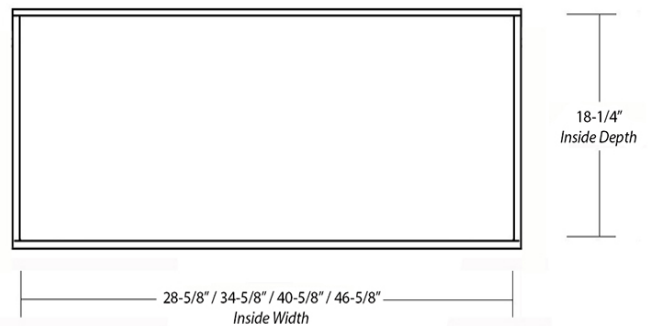

# Connoisseur Classic Mantel Range Hood

Front View

Side View

Item #	Dimensions (h) x (w) x (d)	Liner	Liner
SY-WMDPC-3030	30" x 30" x 19"	SY-HLB-30	SY-HLZ-30
SY-WMDPC-3630	30" x 36" x 19"	SY-HLB-36	SY-HLZ-36
SY-WMDPC-4230	30" x 42" x 19"	SY-HLB-42	SY-HLZ-42
SY-WMDPC-4830	30" x 48" x 19"	SY-HLB-48	SY-HLZ-48

# Connoisseur Classic Mantel Range Hood

Front View

Side View

Item #	Dimensions (h) x (w) x (d)	Liner	Liner
SY-WMDPC-3042	42" x 30" x 19"	SY-HLB-30	SY-HLZ-30
SY-WMDPC-3642	42" x 36" x 19"	SY-HLB-36	SY-HLZ-36
SY-WMDPC-4242	42" x 42" x 19"	SY-HLB-42	SY-HLZ-42
SY-WMDPC-4842	42" x 48" x 19"	SY-HLB-48	SY-HLZ-48