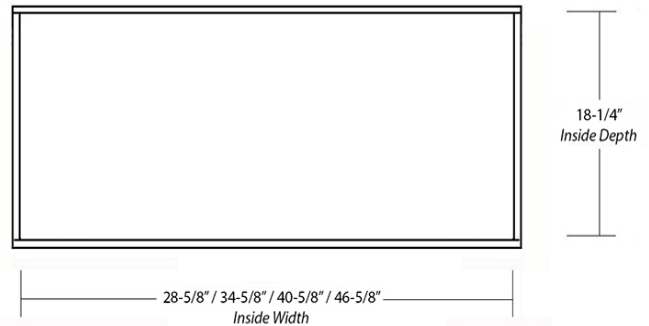

# Connoisseur Classic Mantel Range Hood

Front View

Side View

Item #	Dimensions (h) x (w) x (d)	Liner	Liner
SY-WMDPC-3030	30" x 30" x 19"	SY-HLB-30	SY-HLZ-30
SY-WMDPC-3630	30" x 36" x 19"	SY-HLB-36	SY-HLZ-36
SY-WMDPC-4230	30" x 42" x 19"	SY-HLB-42	SY-HLZ-42
SY-WMDPC-4830	30" x 48" x 19"	SY-HLB-48	SY-HLZ-48

# Connoisseur Classic Mantel Range Hood

Front View

Side View

Item #	Dimensions (h) x (w) x (d)	Liner	Liner
SY-WMDPC-3042	42" x 30" x 19"	SY-HLB-30	SY-HLZ-30
SY-WMDPC-3642	42" x 36" x 19"	SY-HLB-36	SY-HLZ-36
SY-WMDPC-4242	42" x 42" x 19"	SY-HLB-42	SY-HLZ-42
SY-WMDPC-4842	42" x 48" x 19"	SY-HLB-48	SY-HLZ-48