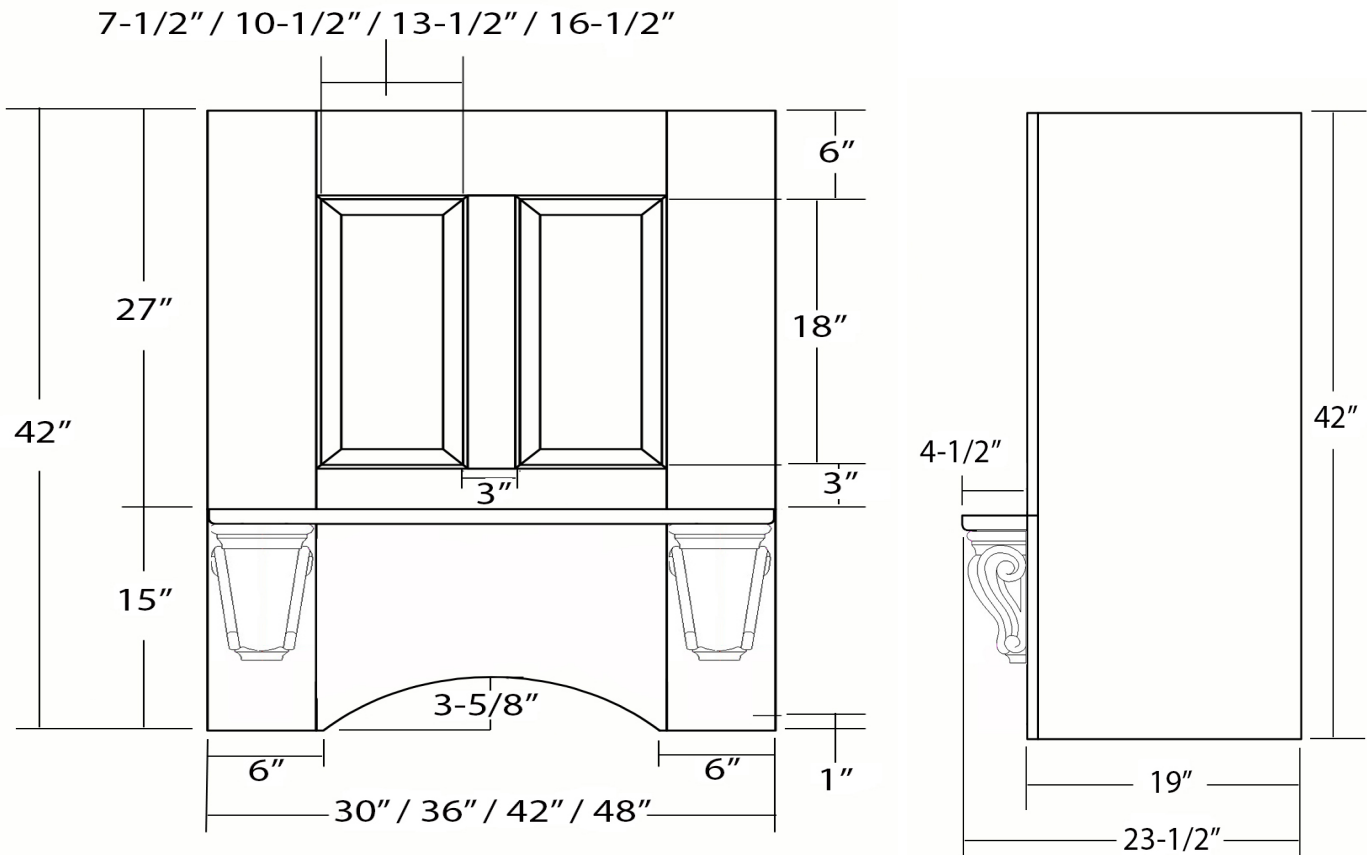

# Connoisseur Classic Mantel Range Hood

Front View

Side View

Item #	Dimensions (h) x (w) x (d)	Liner	Liner
SY-WMDPC-3030	30" x 30" x 19"	SY-HLB-30	SY-HLZ-30
SY-WMDPC-3630	30" x 36" x 19"	SY-HLB-36	SY-HLZ-36
SY-WMDPC-4230	30" x 42" x 19"	SY-HLB-42	SY-HLZ-42
SY-WMDPC-4830	30" x 48" x 19"	SY-HLB-48	SY-HLZ-48

# Connoisseur Classic Mantel Range Hood

Front View

Side View

Item #	Dimensions (h) x (w) x (d)	Liner	Liner
SY-WMDPC-3042	42" x 30" x 19"	SY-HLB-30	SY-HLZ-30
SY-WMDPC-3642	42" x 36" x 19"	SY-HLB-36	SY-HLZ-36
SY-WMDPC-4242	42" x 42" x 19"	SY-HLB-42	SY-HLZ-42
SY-WMDPC-4842	42" x 48" x 19"	SY-HLB-48	SY-HLZ-48