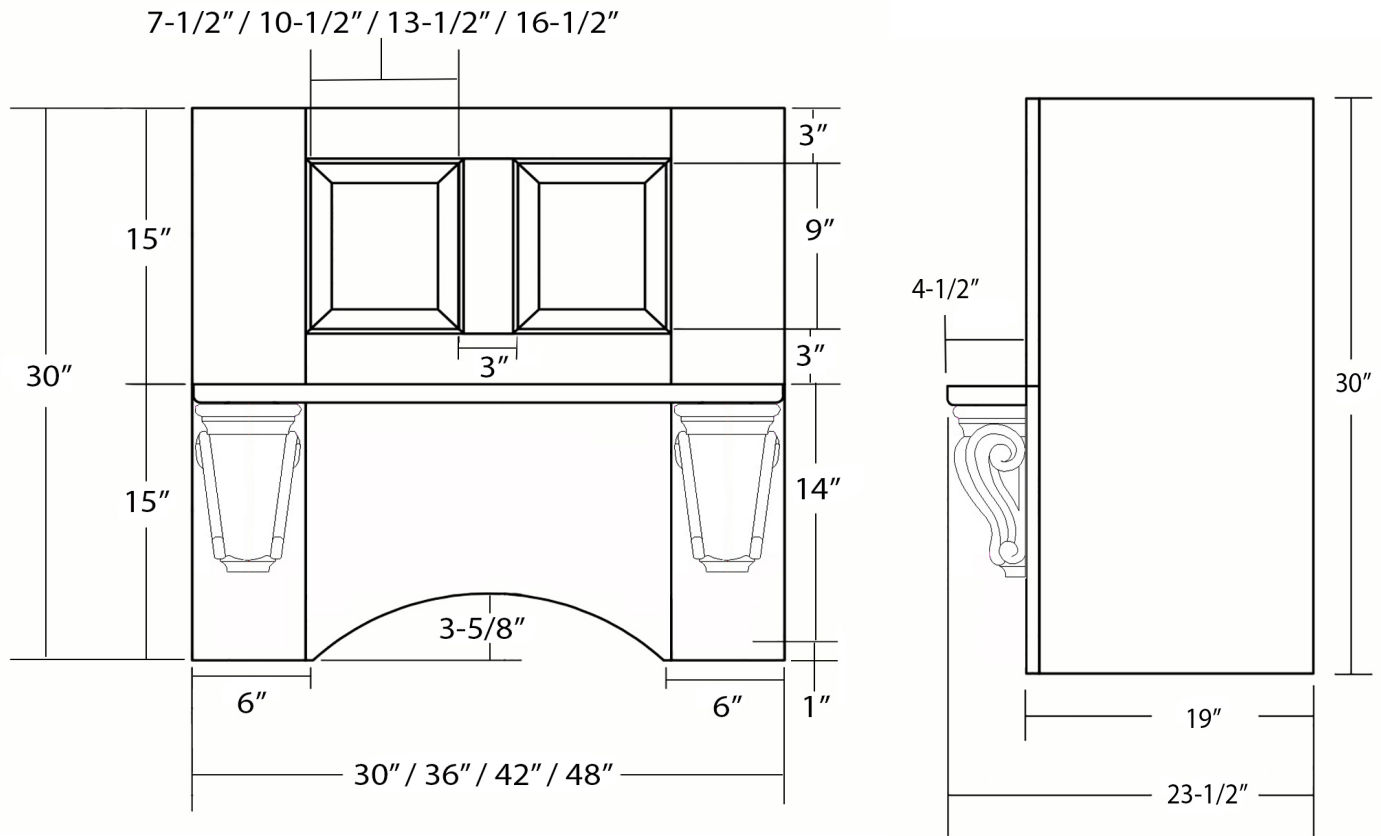

# Connoisseur Classic Mantel Range Hood

Front View

Side View

Item #	Dimensions (h) x (w) x (d)	Liner	Liner
SY-WMDPC-3030	30" x 30" x 19"	SY-HLB-30	SY-HLZ-30
SY-WMDPC-3630	30" x 36" x 19"	SY-HLB-36	SY-HLZ-36
SY-WMDPC-4230	30" x 42" x 19"	SY-HLB-42	SY-HLZ-42
SY-WMDPC-4830	30" x 48" x 19"	SY-HLB-48	SY-HLZ-48

# Connoisseur Classic Mantel Range Hood

Front View

Side View

Item #	Dimensions (h) x (w) x (d)	Liner	Liner
SY-WMDPC-3042	42" x 30" x 19"	SY-HLB-30	SY-HLZ-30
SY-WMDPC-3642	42" x 36" x 19"	SY-HLB-36	SY-HLZ-36
SY-WMDPC-4242	42" x 42" x 19"	SY-HLB-42	SY-HLZ-42
SY-WMDPC-4842	42" x 48" x 19"	SY-HLB-48	SY-HLZ-48