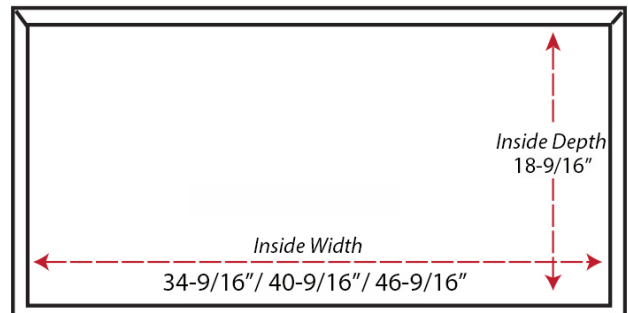

# Shiplap Arched Box Range Hood

Front View

Side View

Item #	Dimensions (h) x (w) x (d)	Liner	Liner
SY-WSLBA-3636	36" x 36" x 20"	SY-HLB-30	SY-HLZ-30
SY-WSLBA-3642	42" x 36" x 20"	SY-HLB-30	SY-HLZ-30
SY-WSLBA-4236	36" x 42" x 20"	SY-HLB-36	SY-HLZ-36
SY-WSLBA-4242	42" x 42" x 20"	SY-HLB-36	SY-HLZ-36
SY-WSLBA-4836	36" x 48" x 20"	SY-HLB-42	SY-HLZ-42
SY-WSLBA-4842	42" x 48" x 20"	SY-HLB-42	SY-HLZ-42